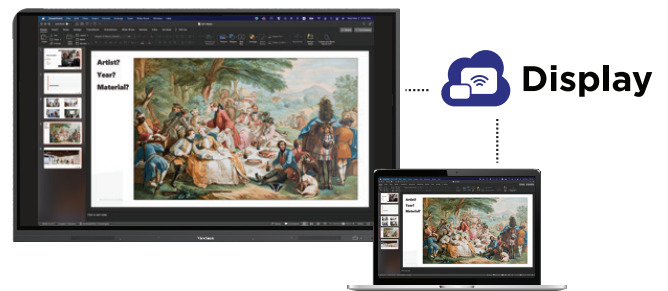

## Tampilan Interaktif 4K UHD untuk Esensi Pendidikan

Tampilan lebih jernih dari sebelumnya, input pena ganda, dan speaker yang menghadap ke depan untuk interaksi yang lebih baik antara guru dan siswa

## 3 Perangkat Lunak Bawaan Terbaik untuk Penggunaan di Kelas

 **Manager**

 **Whiteboard**

 **Display**

## Mudah Terhubung dengan myViewBoard Display

Bagikan layar Anda dengan format besar dengan mudah tanpa dongle, kabel, atau aplikasi eksternal apa pun. Dengan beberapa klik, gunakan koneksi berbasis browser yang tidak memerlukan unduhan perangkat lunak apa pun. Untuk fungsionalitas yang disempurnakan, Anda dapat menambahkan opsional Display Receiver.

## myViewBoard WhiteBoard bawaan untuk Integrasi yang Lancar

Persiapkan pelajaran yang lebih baik dengan mengintegrasikan berbagai alat presentasi. Mudah berbagi dan menyimpan semua pelajaran Anda secara langsung.