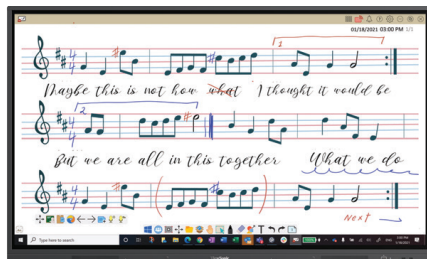

Kualitas Suara yang Mengagumkan

Dual built-in 10W speaker menghadap ke depan membawa kejernihan audio baru