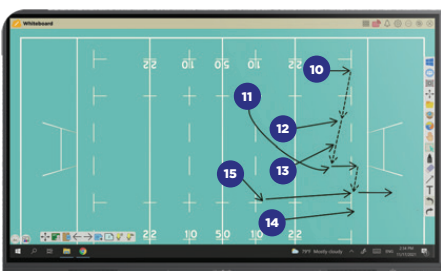

myViewBoard WhiteBoard bawaan untuk Integrasi yang Lancar